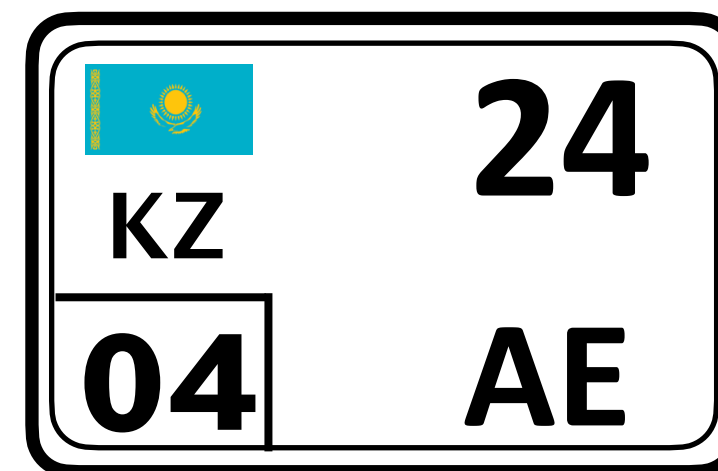

Распознаваемые типы знаков государственных регистрационных транспортных средств Республики Казахстан

Распознаваемые типы знаков государственных регистрационных транспортных средств Республики Казахстан

UN 549

**777 T
ANF**

**6603
FE**

**A 337
FX**

**A 177
LEM**

**M 741
777**

**4771
AV**

Распознаваемые типы знаков государственных регистрационных транспортных средств Республики Казахстан