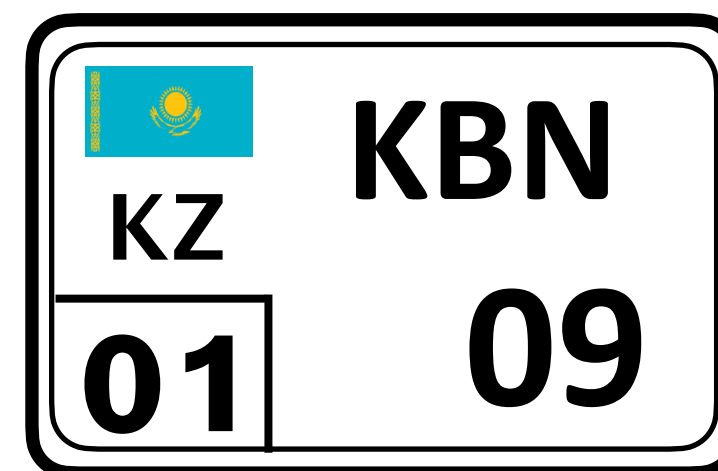

Распознаваемые типы знаков государственных регистрационных транспортных средств Республики Казахстан

Распознаваемые типы знаков государственных регистрационных транспортных средств Республики Казахстан

UN 549

**777 T
ANF**

**6603
FE**

**A 337
FX**

**A 177
LEM**

**M 741
777**

**4771
AV**

Распознаваемые типы знаков государственных регистрационных транспортных средств Республики Казахстан